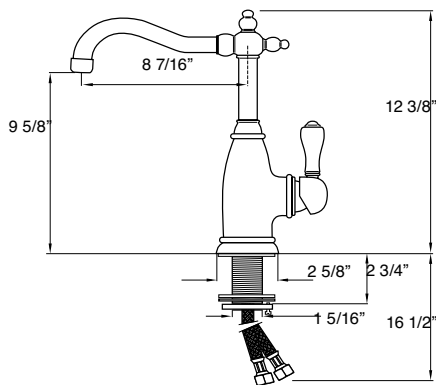

7751
Finish
CP
PN
SN
ORB
MB

Price
$598.00
$798.00
$798.00
$798.00
$798.00