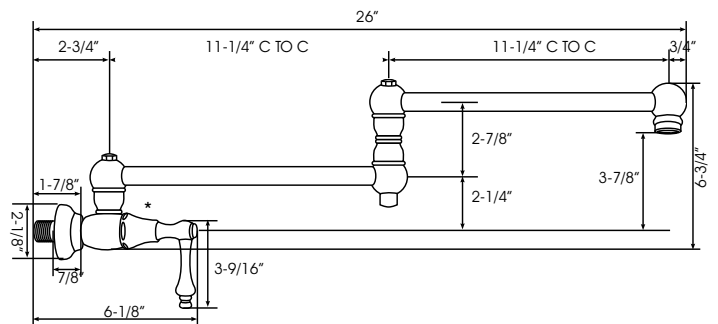

Solid brass construction

7791
Finish

- L-CP
- L-PN
- L-SN
- L-ORB
- L-MB
- X-CP
- X-PN
- X-SN
- X-ORB
- X-MB

Price

- \$575.00
- \$675.00
- \$675.00
- \$675.00
- \$675.00
- \$575.00
- \$675.00
- \$675.00
- \$675.00
- \$675.00