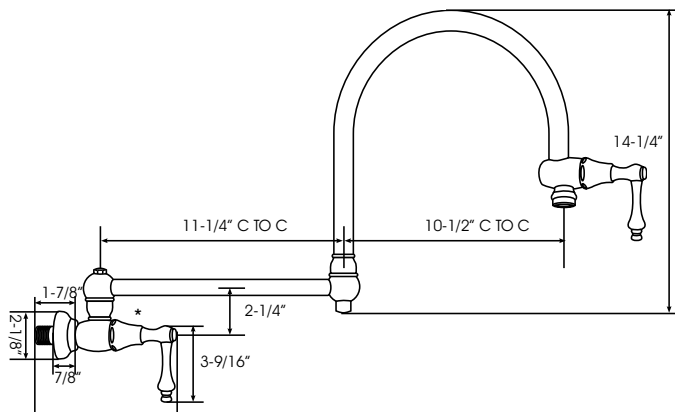

Solid brass construction

7791
Finish

- L-CP
- L-PN
- L-SN
- L-ORB
- L-MB
- X-CP
- X-PN
- X-SN
- X-ORB
- X-MB

Price

- \$575.00
- \$675.00
- \$675.00
- \$675.00
- \$675.00
- \$575.00
- \$675.00
- \$675.00
- \$675.00
- \$675.00